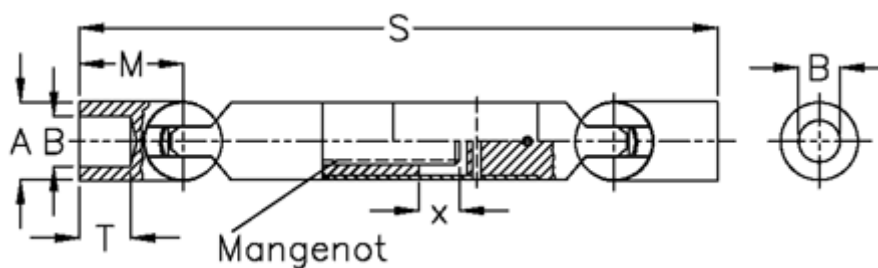

Varenummer: 078901002
Beskrivelse: Kugleled med udtræk 0.890.100.002
s=800 x=170 boring 60

Mål

A	= 90
B H7	= 60
M	= 130.0
Mangenot	= 20x54x62
MD max. Nm	= 1060
s	= 800
T	= 70
x	= 170